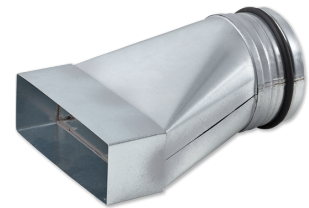

LFK Ü 150-100

FLACHKANAL-SYSTEM LFK

PRODUKT-NR.: 221227

Die wichtigsten Merkmale

- Übergangsstück von DN 100 auf Flachkanal 50x150 mm
- Aus verzinktem Stahlblech
- Zubehör für Flachkanalsystem LFK

Typ	LFK 100-2	LFK 150-2	LFK 200-2
Bestell-Nr.	220566	220567	221483

Technische Daten

Höhe	50 mm	50 mm	50 mm
Breite	100 mm	150 mm	200 mm
Durchmesser			

Typ	LFK BF 100-45	LFK BF 100-90	LFK BF 150-45
Bestell-Nr.	220576	220572	220577

Technische Daten

Höhe	50 mm	50 mm	50 mm
Breite	100 mm	100 mm	150 mm
Durchmesser			